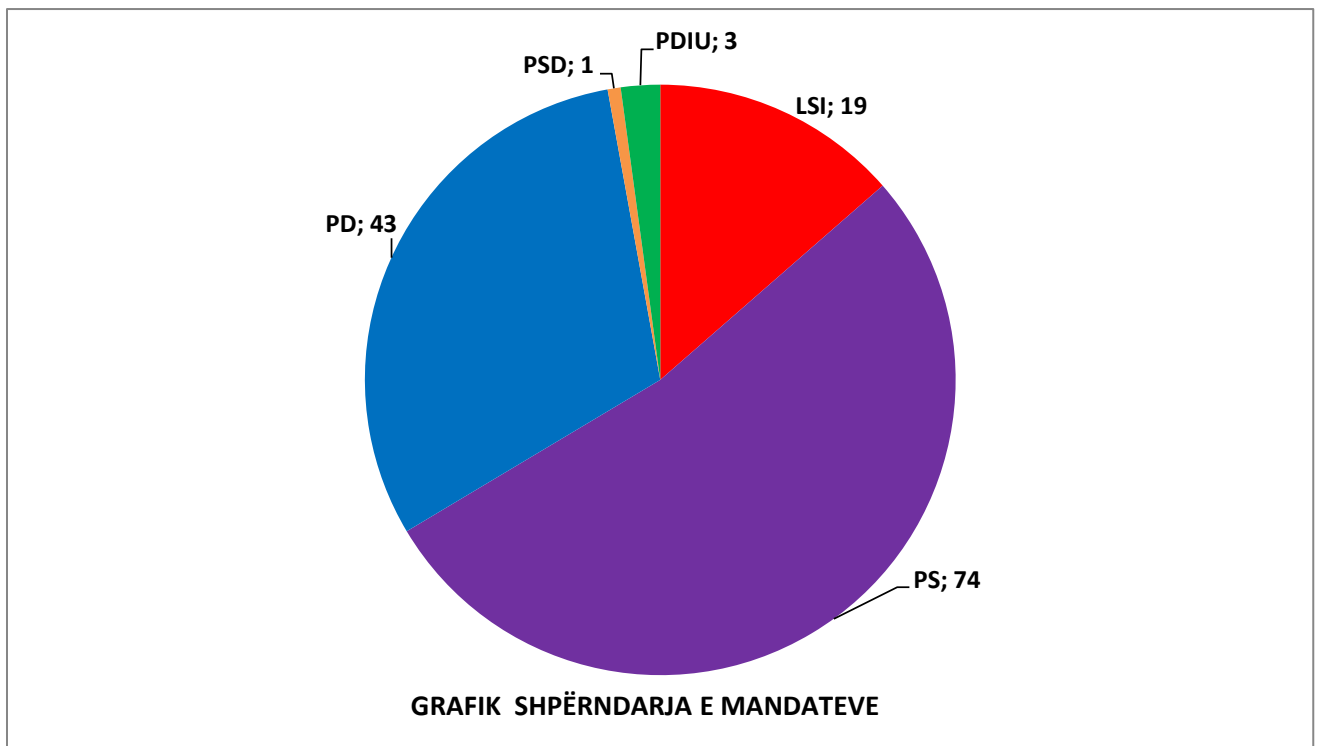

TABELË PËMBLEDHËSE E REZULTATEVE NË RANG VENDI

	Gjithsej		M	F
Numri i zgjedhësve në listë	3.452.324		1.743.761	1.708.563
Pjesmarrja (numër, %)	1.613.810	46,75%	809.668	714.961
Fletë votimi të papërdorura	1.831.846			
Fletë votimi të dëmtuara	5.815			
Fletë votimi të gjetura në kuti	1.614.051			
Vota të pavlefshme	31.898	1,98%		
Vota të vlefshme	1.582.150	98,02%		

(mungojnë të dhëna gjinore për pjesmarrjen për 302 QV)

Nr.	Partitë		Vota	%	Mandate
1	LËVIZJA SOCIALISTE PËR INTEGRIM	LSI	225.901	14,28%	19
2	PARTIA SOCIALISTE E SHQIPËRISË	PS	764.750	48,34%	74
3	PARTIA KRISTIAN DEMOKRATE E SHQIPËRISË	PKD	2.421	0,15%	0
4	SFIDA PER SHQIPERINE	SFIDA	3.546	0,22%	0
5	PARTIA REPUBLIKANE SHQIPTARE	PR	3.225	0,20%	0
6	PARTIA DEMOKRATIKE	PD	456.413	28,85%	43
7	PARTIA BASHKIMI DEMOKRISTIAN SHQIPTAR	PBDKSH	924	0,06%	0
8	PARTIA ALEANCA DEMOKRISTIANE	ADK	767	0,05%	0
9	PARTIA SOCIAL DEMOKRATE E SHQIPËRISË	PSD	14.993	0,95%	1
10	ALEANCA DEMOKRATIKE	AD	547	0,03%	0
11	FRYMA E RE DEMOKRATIKE	FRD	5.146	0,33%	0
12	PARTIA DEMOKRACIA SOCIALE	PDS	2.473	0,16%	0
13	PARTIA DREJTËSI, INTEGRIM DHE UNITET	PDIU	76.069	4,81%	3
14	ALEANCA ARBNORE KOMBËTARE	AAK	351	0,02%	0
15	MINORITETI ETNIK GREK PËR TË ARDHMEN	MEGA	2.287	0,14%	0
16	PARTIA KOMUNISTE E SHQIPËRISË	PKSH	1.026	0,06%	0
17	ALEANCA POPULLORE PER DREJTESI	APD	1.505	0,10%	0
18	LISTA E BARABARTE	LIBRA	19.806	1,25%	0
	Gjithsej		1.582.150	100,00%	140