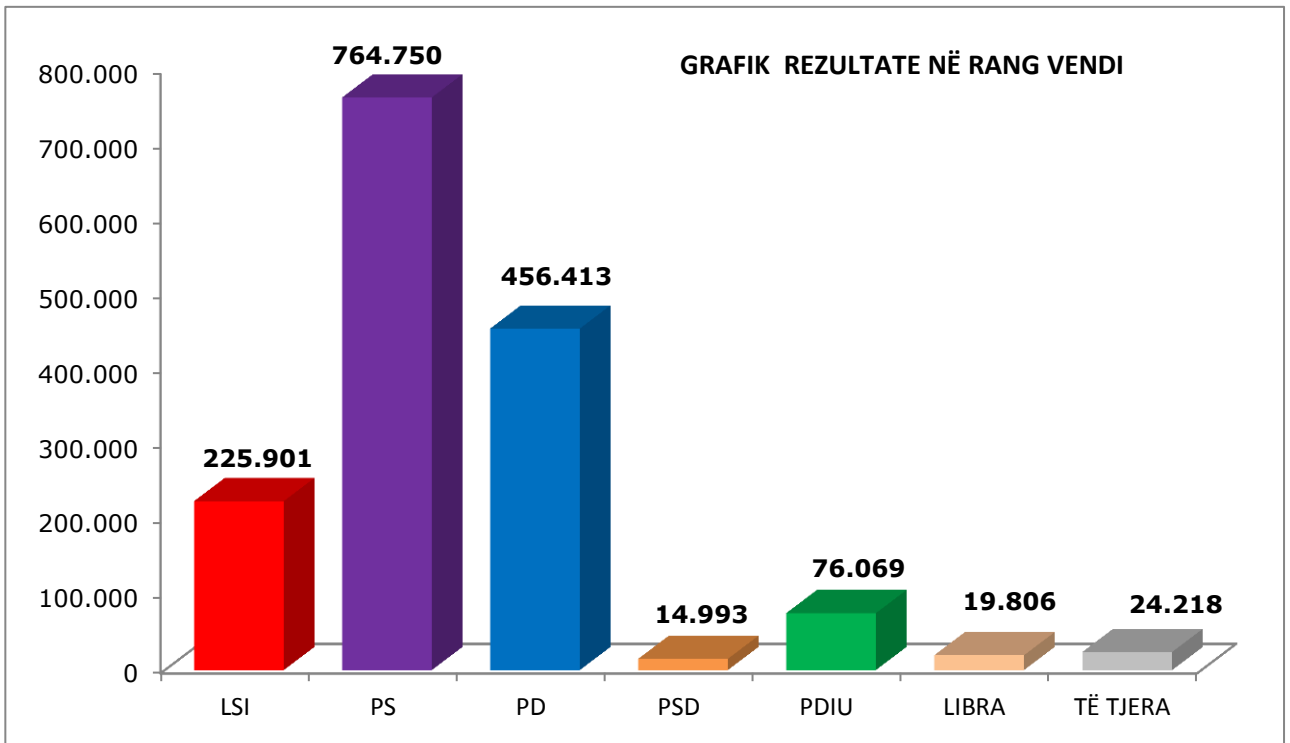

TABELË PËMBLEDHËSE E REZULTATEVE NË RANG VENDI

	Gjithsej		M	F
Numri i zgjedhësve në listë	3.452.324		1.743.761	1.708.563
Pjesmarrja (numër, %)	1.613.810	46,75%	809.668	714.961
Fletë votimi të papërdorura	1.831.846			
Fletë votimi të dëmtuara	5.815			
Fletë votimi të gjetura në kuti	1.614.051			
Vota të pavlefshme	31.898	1,98%		
Vota të vlefshme	1.582.150	98,02%		

(mungojnë të dhëna gjinore për pjesmarrjen për 302 QV)

Nr.	Partitë		Vota	%	Mandate
1	LËVIZJA SOCIALISTE PËR INTEGRIM	LSI	225.901	14,28%	19
2	PARTIA SOCIALISTE E SHQIPËRISË	PS	764.750	48,34%	74
3	PARTIA KRISTIAN DEMOKRATE E SHQIPËRISË	PKD	2.421	0,15%	0
4	SFIDA PER SHQIPERINE	SFIDA	3.546	0,22%	0
5	PARTIA REPUBLIKANE SHQIPTARE	PR	3.225	0,20%	0
6	PARTIA DEMOKRATIKE	PD	456.413	28,85%	43
7	PARTIA BASHKIMI DEMOKRISTIAN SHQIPTAR	PBDKSH	924	0,06%	0
8	PARTIA ALEANCA DEMOKRISTIANE	ADK	767	0,05%	0
9	PARTIA SOCIAL DEMOKRATE E SHQIPËRISË	PSD	14.993	0,95%	1
10	ALEANCA DEMOKRATIKE	AD	547	0,03%	0
11	FRYMA E RE DEMOKRATIKE	FRD	5.146	0,33%	0
12	PARTIA DEMOKRACIA SOCIALE	PDS	2.473	0,16%	0
13	PARTIA DREJTËSI, INTEGRIM DHE UNITET	PDIU	76.069	4,81%	3
14	ALEANCA ARBNORE KOMBËTARE	AAK	351	0,02%	0
15	MINORITETI ETNIK GREK PËR TË ARDHMEN	MEGA	2.287	0,14%	0
16	PARTIA KOMUNISTE E SHQIPËRISË	PKSH	1.026	0,06%	0
17	ALEANCA POPULLORE PER DREJTESI	APD	1.505	0,10%	0
18	LISTA E BARABARTE	LIBRA	19.806	1,25%	0
	Gjithsej		1.582.150	100,00%	140